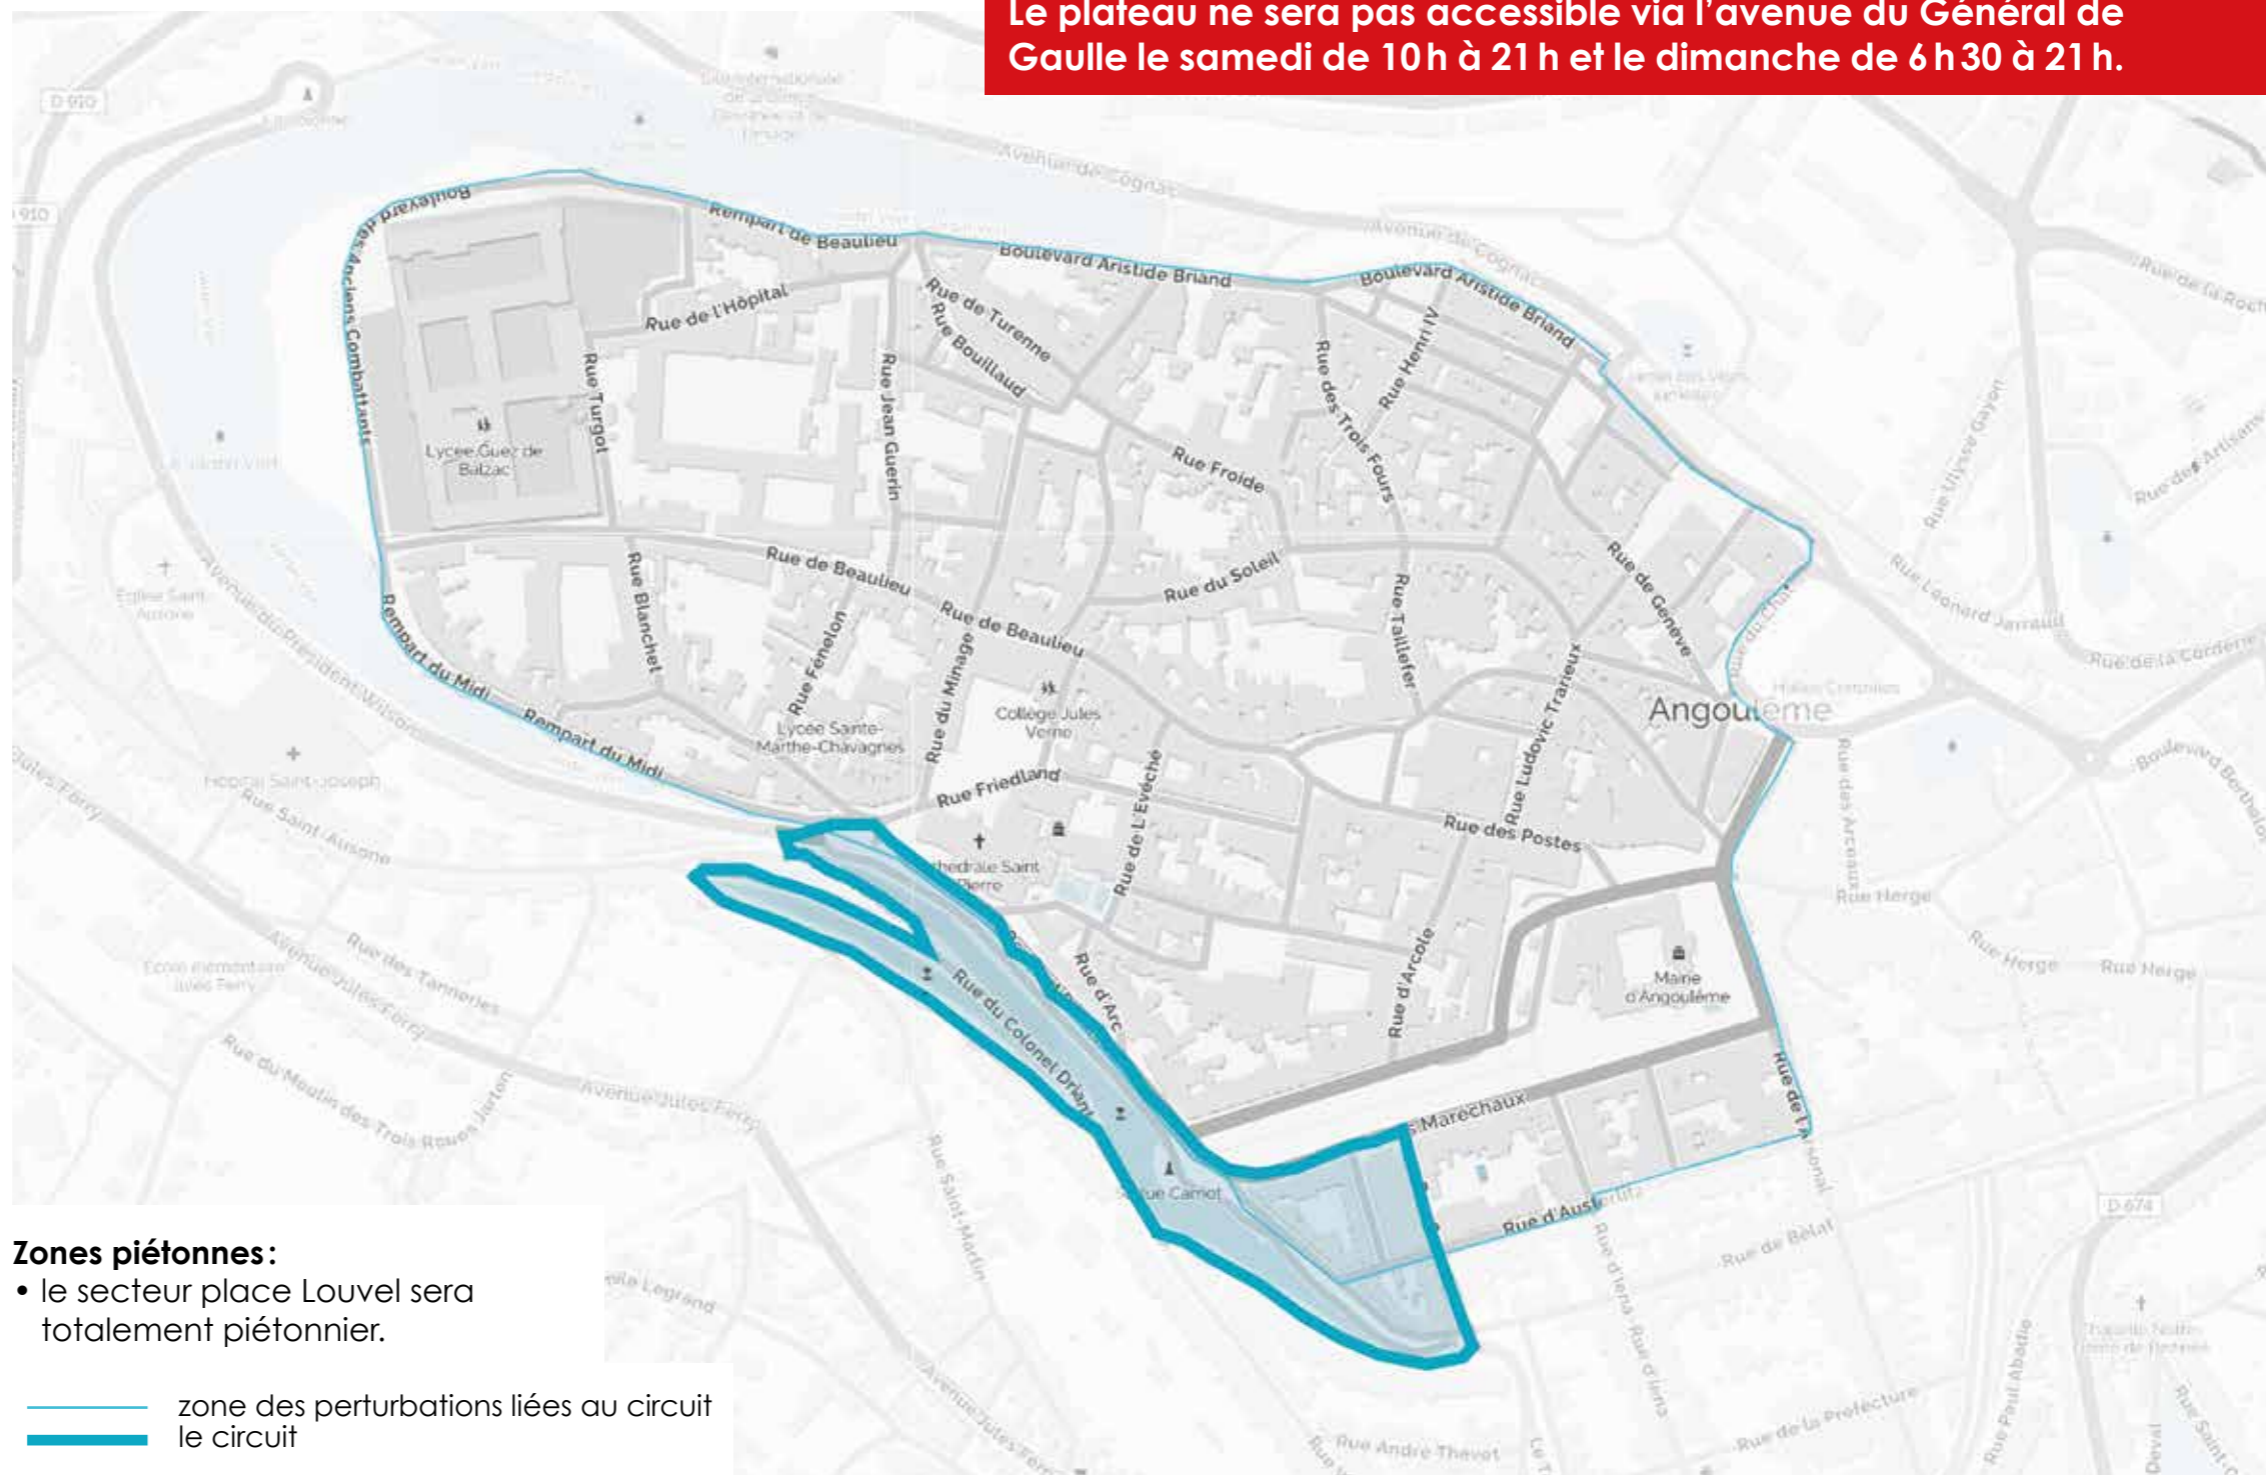

ZONE DES PERTURBATIONS LIÉES AU CIRCUIT

Dans le cadre du **plan Vigipirate**, des mesures exceptionnelles ont été demandées par la Préfecture. Aussi, les **perturbations de circulation et de stationnement** sont renforcées et présentes sur un périmètre élargi (voir plan de la zone concernée).

Vous retrouverez le détail de toutes les perturbations sur le site internet de la Ville d'Angoulême

www.angouleme.fr

Nous comptons sur votre civisme pour respecter les restrictions de circulation et de stationnement mises en place et ainsi faciliter l'intervention des services de sécurité et de secours pendant cette manifestation.

Nous vous remercions de votre compréhension.

En raison de possibles perturbations des horaires ou itinéraires des bus, nous vous invitons à vous renseigner auprès de la STGA

www.stga.fr

PARKINGS

BOULLAUD

Le samedi 14 septembre, le parking sera accessible uniquement aux abonnés.

Le dimanche 15 septembre 2019, fermeture complète du parc Bouillaud (même pour les abonnés, en entrée et en sortie) de 5h à 22h.

Les abonnés devront prendre leurs dispositions (prévoir si nécessaire de sortir leur véhicule le samedi 14 septembre pour ne pas être bloqué).

LES HALLES, LA GÂTINE, SAINT-MARTIAL

Aucune perturbation à prévoir, l'accès et le stationnement seront donc maintenus pendant toute la durée du circuit.

STATIONNEMENT GRATUIT

Des parkings seront à votre disposition à l'extérieur du périmètre : parking relais de Saint-Cybard, parkings des Chais « Magelis », parking avenue de Cognac, parking Saint-Martin, parking relais de Girac.

Parking relais de Bourguines (avec passage de navettes STGA toutes les 30 minutes), dès samedi 11h et jusqu'à dimanche soir 19h30.

Pour plus d'informations concernant les parkings souterrains, le GESTA se tient à votre disposition au 05 45 95 60 66